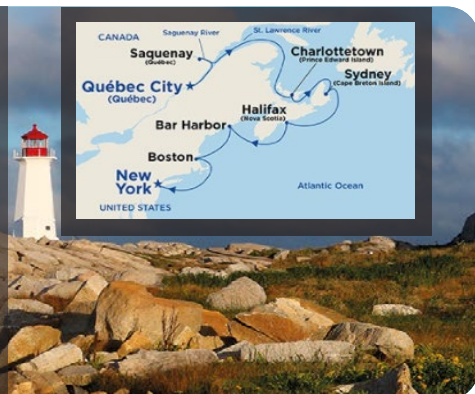

Cruzeiros com assistencia Mundomar com Guia Assistente e Excursões Opcionais em Espanhol

Viagens longa distância 2022

Sujeitas a modificações

Canadá e Nova Inglaterra

Caribbean Princess · 16 dias · 3 agosto

Voos de ida até Montreal e volta desde Nova Iorque
2 noites hotel em Montreal e 2 noites em Nova Iorque
Visitas de Montreal e Nova Iorque
Cruzeiro de 11 dias
Traslados durante a viagem

desde 3.285 €

Alasca desde São Francisco

Ruby Princess · 15 dias · 15 agosto

Voos de ida e volta desde São Francisco
3 noites hotel em São Francisco
Visitas de São Francisco, Alcatraz e Sausalito
Visita opcional de Muir Woods
Cruzeiro de 11 dias
Traslados durante a viagem

desde 3.238 €

Cruzeiros com assistencia Mundomar

*com Guia Assistente e Excursões Opcionais em espanhol

Cruzeiros 2022

Ilhas Britânicas

Emerald Princess · 13 dias · desde Southampton

· 8*, 20* jul · 1*, 13*, 25 ago · 6, 18 set